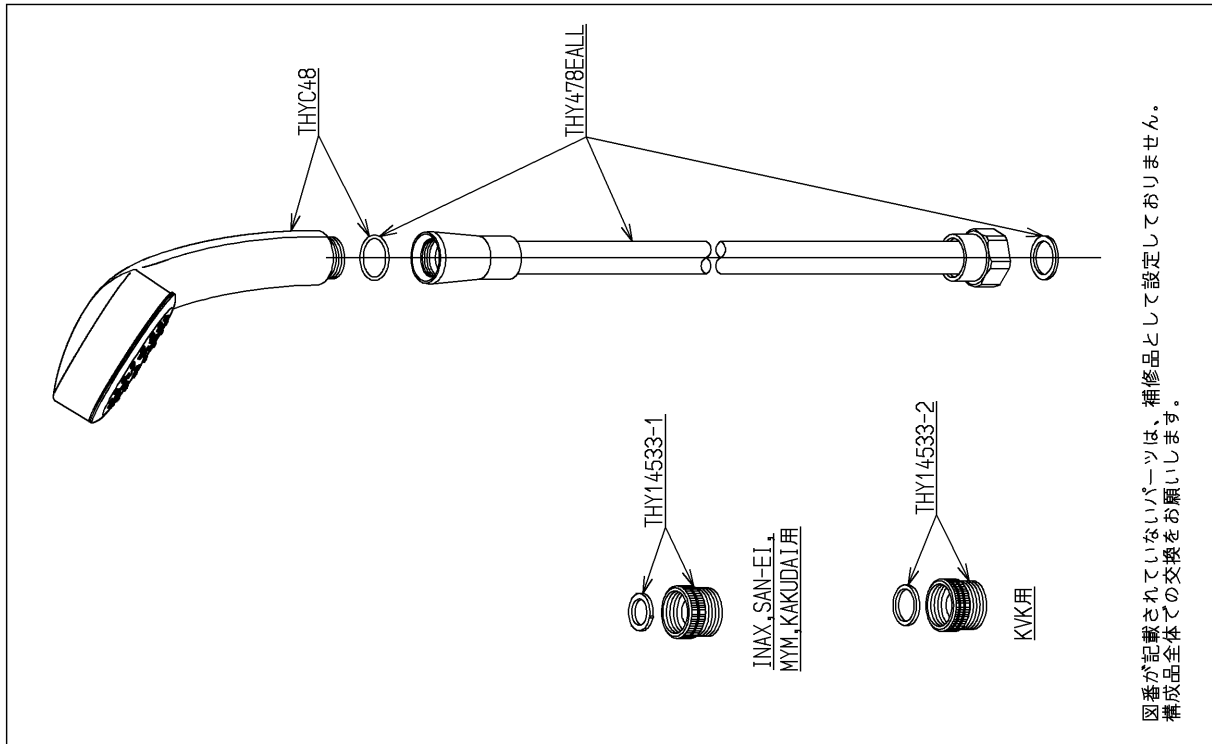

品番	THYC48H	品名	ホース付シャワーヘッド	1 / 2
----	---------	----	-------------	-------

希望小売価格：¥ 11,800 (税込価格：¥ 12,980)

必ず補修品リストで発注品番(色番、メッキ種別など含む)、数量をご確認ください。  
 ただし、タンク、便器などの補修品は発注品番に色番を付加してご発注ください。図中の番号は図番になります。

[分解図]

[外観図]

品番	THYC48H	品名	ホース付シャワーヘッド	2 / 2
----	---------	----	-------------	-------

■特記事項(1/1)

- ・分解図、補修品リスト、互換性注意情報は最新のものをお使いください。
- ・発注品番の希望小売価格は予告なく変更する場合がありますので、最新の補修品リストをご確認ください。
- ・発注品番欄に「非補修品」と表示のものは、原則として定期的な補修は不要です。要望される場合は製品交換をご検討願います。
- ・分解図中に専用工具の記載がある場合でも、補修品リストに専用工具の記載のない場合は別売品です。
- ・補修品は、外観形状・色調が異なる場合がございます。
- ・図番は分解図中に記載の番号です。補修品を発注する際は「発注品番」に記載の品番でご発注ください。
- ・分解図中に図番があり補修品リストに図番・発注品番の記載のない補修品は、最寄りの取付店・販売店へご依頼してください。

【補修品リスト】 注1：発注品番の数量1個当たりの価格です。

図番	発注品番	品名	希望小売価格 (税込価格)注1	数量	材料	備考
THY14533-1	THY14533-1	ホース用アダプター	¥ 880(¥ 968)	1		
THY14533-2	THY14533-2	ホース用アダプター	¥ 880(¥ 968)	1		
THY478EALL	THY478ELLR #NG 2	シャワーホース	¥ 4,100(¥ 4,510)	1		
THYC48	THYC48	シャワーヘッド	¥ 7,100(¥ 7,810)	1		