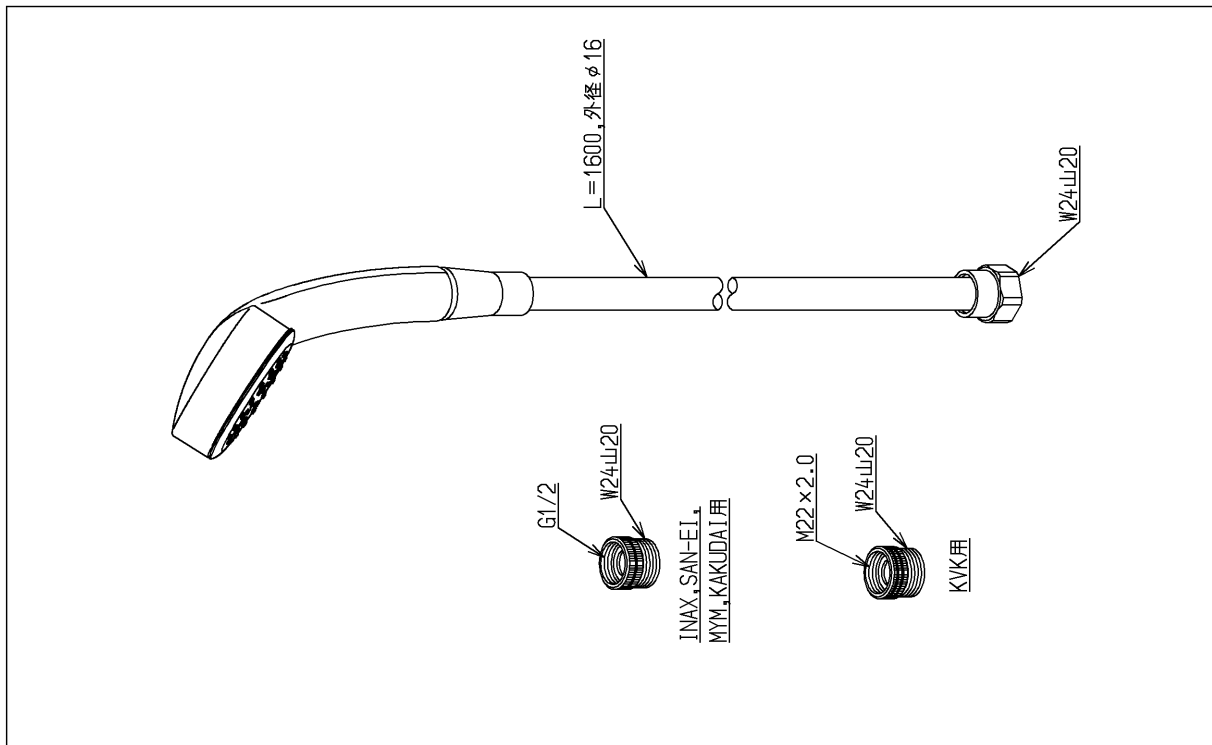

品番	THYC48H	品名	ホース付シャワーヘッド	1 / 2
----	---------	----	-------------	-------

希望小売価格：¥ 11,800 (税込価格：¥ 12,980)

必ず補修品リストで発注品番(色番、メッキ種別など含む)、数量をご確認ください。  
 ただし、タンク、便器などの補修品は発注品番に色番を付加してご発注ください。図中の番号は図番になります。

[分解図]

[外観図]

品番	THYC48H	品名	ホース付シャワーヘッド	2 / 2
----	---------	----	-------------	-------

■特記事項(1/1)

- ・分解図、補修品リスト、互換性注意情報は最新のものをお使いください。
- ・発注品番の希望小売価格は予告なく変更する場合がありますので、最新の補修品リストをご確認ください。
- ・発注品番欄に「非補修品」と表示のものは、原則として定期的な補修は不要です。要望される場合は製品交換をご検討願います。
- ・分解図中に専用工具の記載がある場合でも、補修品リストに専用工具の記載のない場合は別売品です。
- ・補修品は、外観形状・色調が異なる場合がございます。
- ・図番は分解図中に記載の番号です。補修品を発注する際は「発注品番」に記載の品番でご発注ください。
- ・分解図中に図番があり補修品リストに図番・発注品番の記載のない補修品は、最寄りの取付店・販売店へご依頼してください。