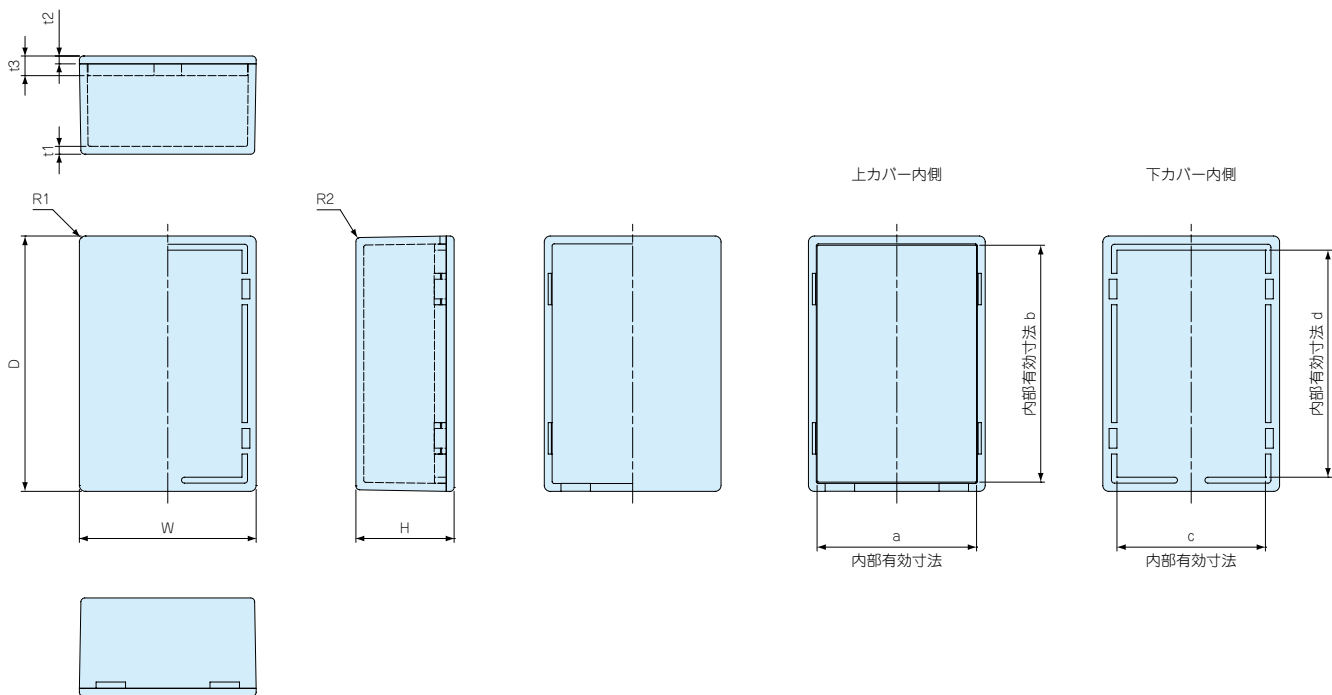

SW-65・SW-75・SW-85・SW-95・SW-100・SW-120・SW-125・SW-130
 SW-N65・SW-N75・SW-N85・SW-N95・SW-N100・SW-N120・SW-N125・SW-N130
 SW-T75・SW-T95・SW-T100

型番	W	H	D	a	b	c	d	t1	t2	t3	R1	R2
SW- 65・SW-N 65	45	25	65	40.6	60.3	37.8	57.8	2	2	5	1.5	1
SW- 75・SW-N 75・SW-T 75	50	30	75	45.2	70.5	42.8	67.8	2	2	5	1.75	0.3
SW- 85・SW-N 85	60	40	85	54.5	79.5	52.8	77.8	2.3	2	5	2	1.5
SW- 95・SW-N 95・SW-T 95	58	18	95	53.7	90.7	50.8	87.8	2	2	5	3	1.5
SW-100・SW-N100・SW-T100	65	35	100	60.6	95.6	57.8	92.8	2	2.5	5.5	2	1.5
SW-120・SW-N120	60	24	120	55.7	115.7	52.8	112.8	2	2.5	5.5	2	1.5
SW-125・SW-N125	70	40	125	65	120	62.8	117.8	2.5	2.5	5.5	3	1.5
SW-130・SW-N130	40	25	130	35.5	125.5	32.8	122.8	2.5	2.5	5.5	3	1.75