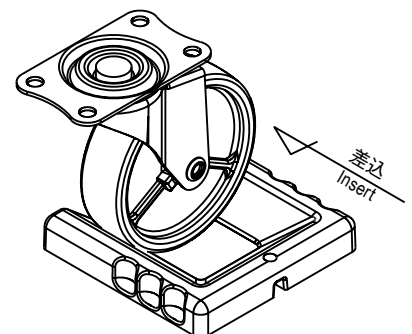

● Installation Method

Set the Caster holder on a wheel from side.

使用例
Installation Example