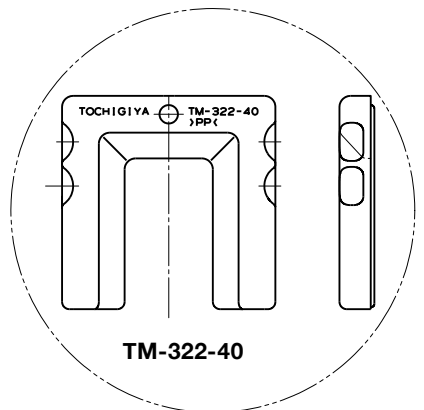

### ●推奨設置方法

キャスターの側面よりできる範囲で、奥まで差し込んでください。※滑り止め効果により、差し込みづらくなっています。

### ● Installation Method

Set the Caster holder on a wheel from side.

使用例  
Installation Example

TM-322-40

### 寸法・仕様表 Size List & Specification

型番 Model No.	A	B	C	D	E	F	推奨車輪径 Wheel Width	自重 (g) Net Weight (g)	価格 (円) Price (yen)
TM-322-40	58	24	41	58	9.5	φ5	φ40	16.6	¥230
TM-322-75	85	33	59	85	14.5		φ75	50	¥250
NEW TM-322-75-B-B									¥350