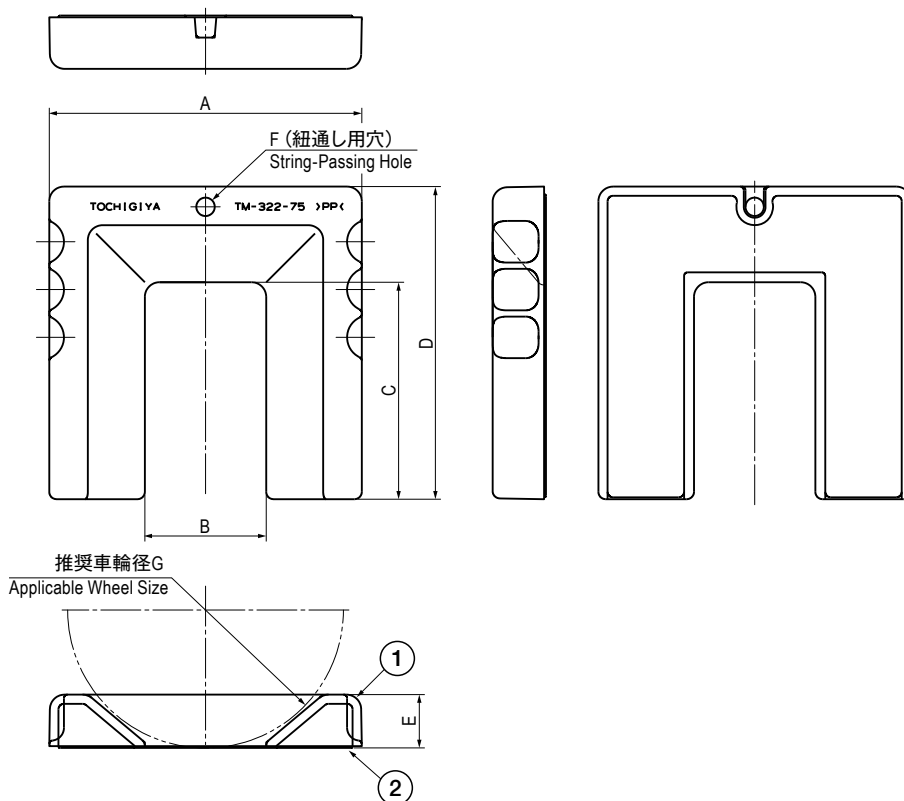

### ●推奨設置方法

キャスターの側面よりできる範囲で、奥まで差し込んでください。※滑り止め効果により、差し込みづらくなっています。

### ● Installation Method

Set the Caster holder on a wheel from side.

使用例  
Installation Example

TM-322-40

### 寸法・仕様表 Size List & Specification

型番 Model No.	A	B	C	D	E	F	推奨車輪径 Wheel Width	自重 (g) Net Weight (g)	価格 (円) Price (yen)
TM-322-40	58	24	41	58	9.5	φ5	φ40	16.6	¥230
TM-322-75	85	33	59	85	14.5		φ75	50	¥250
NEW TM-322-75-B-B									¥350